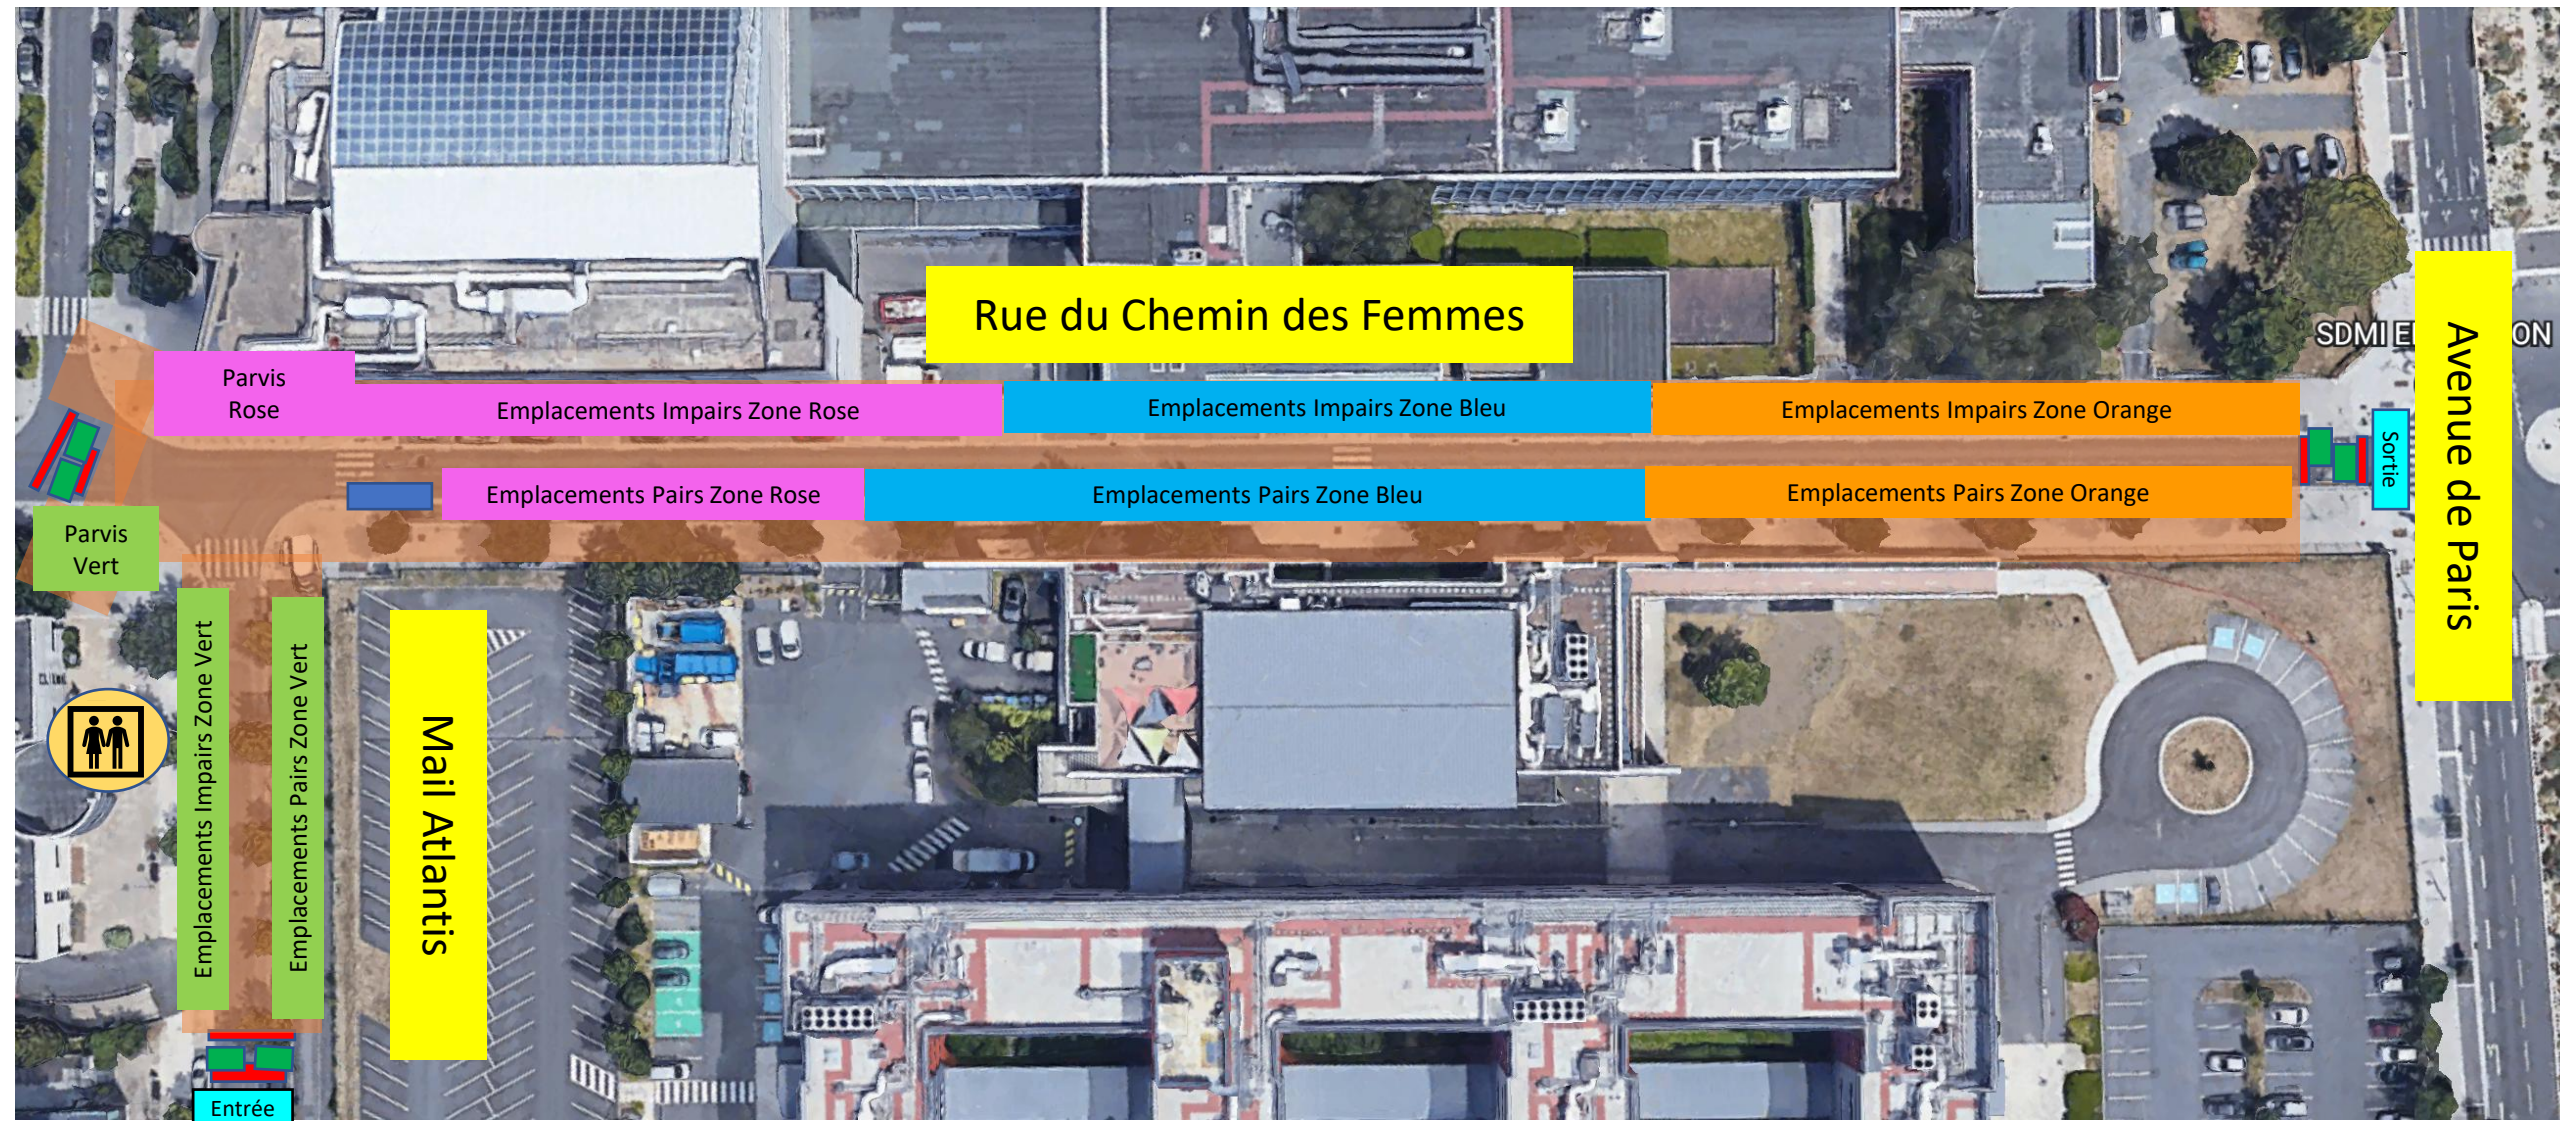

Coordonnées GPS : rue Christophe Colomb
Pour entrer avec votre voiture le matin et soir,
vous devez emprunter la rue Christophe
Colomb (accès depuis l'avenue Carnot) puis
prendre à gauche sur Mail Atlantis.

Les autres accès seront bloqués à la circulation
des véhicules.

Stand Les 4M

Sens de la circulation en voiture

Rue du Chemin des Femmes

Avenue de Paris

Mail Atlantis

Parvis Rose

Emplacements Impairs Zone Rose

Emplacements Impairs Zone Bleu

Emplacements Impairs Zone Orange

Parvis Vert

Emplacements Pairs Zone Rose

Emplacements Pairs Zone Bleu

Emplacements Pairs Zone Orange

Sortie

Emplacements Impairs Zone Vert

Emplacements Pairs Zone Vert

Entrée

SDMI

ON

Zone de barrières

Voitures de sécurité

Zone du Vide-Grenier

Toilettes exposants